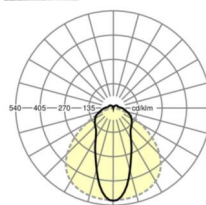

параметры

номер заказа	19155006035
код EAN	4020863414512
номер таможенного тарифа	94051190
Знак прохождения контроля	IP 20, класс защиты I, ENEC10 VDE, F, HACCP DIN10500/Food/IFS-пригодность для применения/BRC, Indoor, CE
Степень ударопрочности IK	IK03 (10°C bis 35°C)
Температура окружения	ta 10°C в 35°C
Особые свойства	Готовность к IoT «Ready for IoT»
Гарантийный срок	5 лет
Государственные программы поддержки	BEG - государственные субсидии для энергосберегающих зданий (действительна только для Германии)

электротехника

Балласт	Электронный драйвер DALI2 (1 штука)
Мощность системы	42W
сетевое напряжение	230V/50Hz
автоматический предохранитель (пусковой ток)	13 штук/B10, 21 штук/B16, 21 штук/C10, 35 штук/C16
класс энергосбережения/Источник света	B

Оптика

Оснастка	LED, цветопередача/оттенок света CRI ≥ 80 / 4000K
Допуск для координаты цветности (MacAdam)	3SDCM
Фотобиологическая безопасность (светильник)	RG1
Номинальный световой поток	7516lm
Срок службы LED	50000h L80/B10 (Tq 35°C)
светоотдача светильников	181lm/W
Угол излучения	45° (C0) / 100° (C90)
UGR поп./вдоль	23.8 / 23.7

DEEP-LINK

<https://www.regiolum.de/ru/article/19155006035>